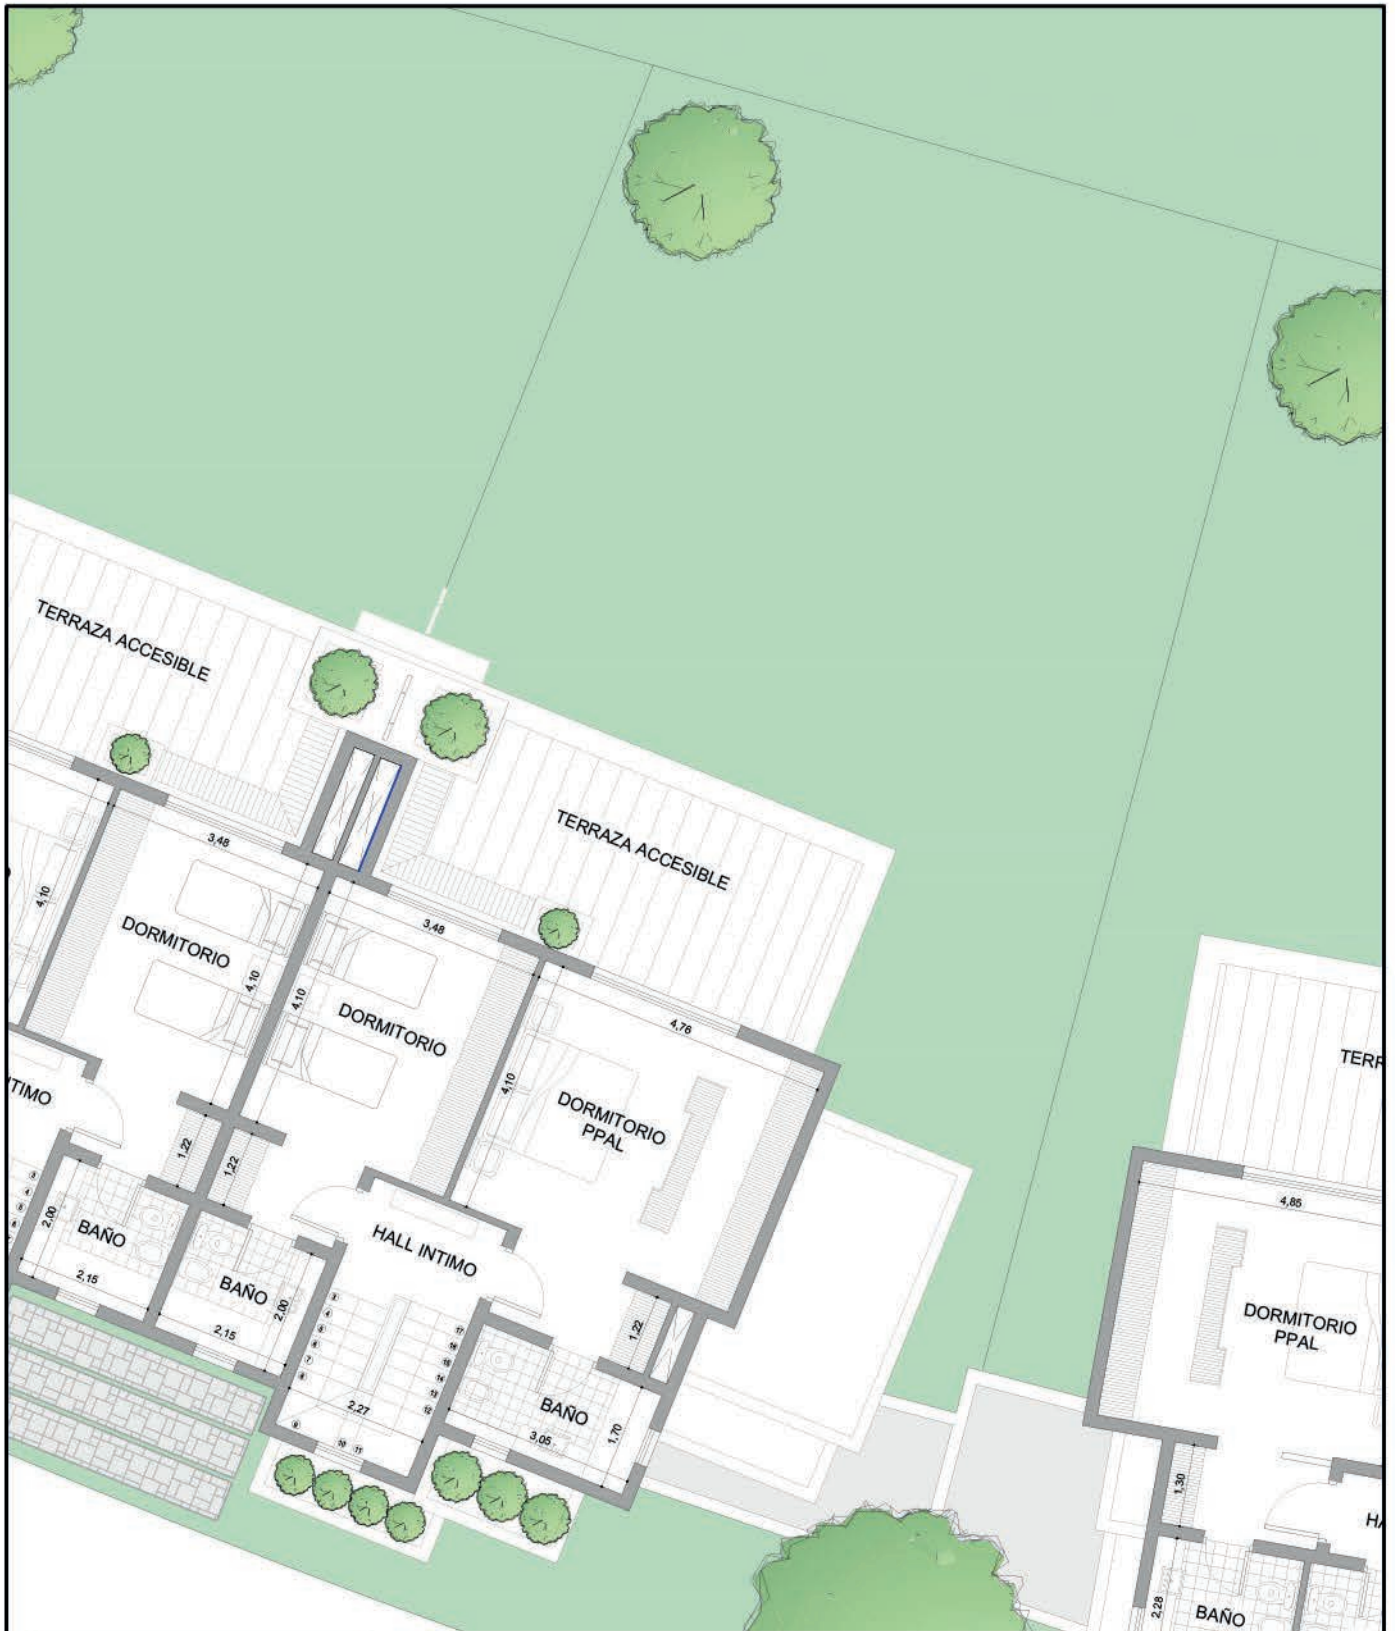

GRAN BOEDO
 DUPLEX

UNIDAD 7
 PLANTA BAJA

ESCALA 1:120

SUP. CUBIERTA TOTAL = 180 m²
 JARDIN PROPIO

ARQ. SOLEDAD PONT LEZICA

GRAN BOEDO
 DUPLEX

UNIDAD 7
 PLANTA ALTA
 ESCALA 1:120

SUP. CUBIERTA TOTAL = 180 m²
 JARDIN PROPIO
 ARQ.SOLEDA PONT LEZICA

VISTA AÉREA DE ÁREA EXCLUSIVA

FACHADA TRASCERA

UNIDAD 7
DUPLIX

GALERÍA EXTERIOR

TERRAZA PLANTA ALTA

UNIDAD 7
DUPLEX

ESTAR COMEDOR

PLANTA BAJA

PLANTA ALTA

UNIDAD 7
DUPLEX